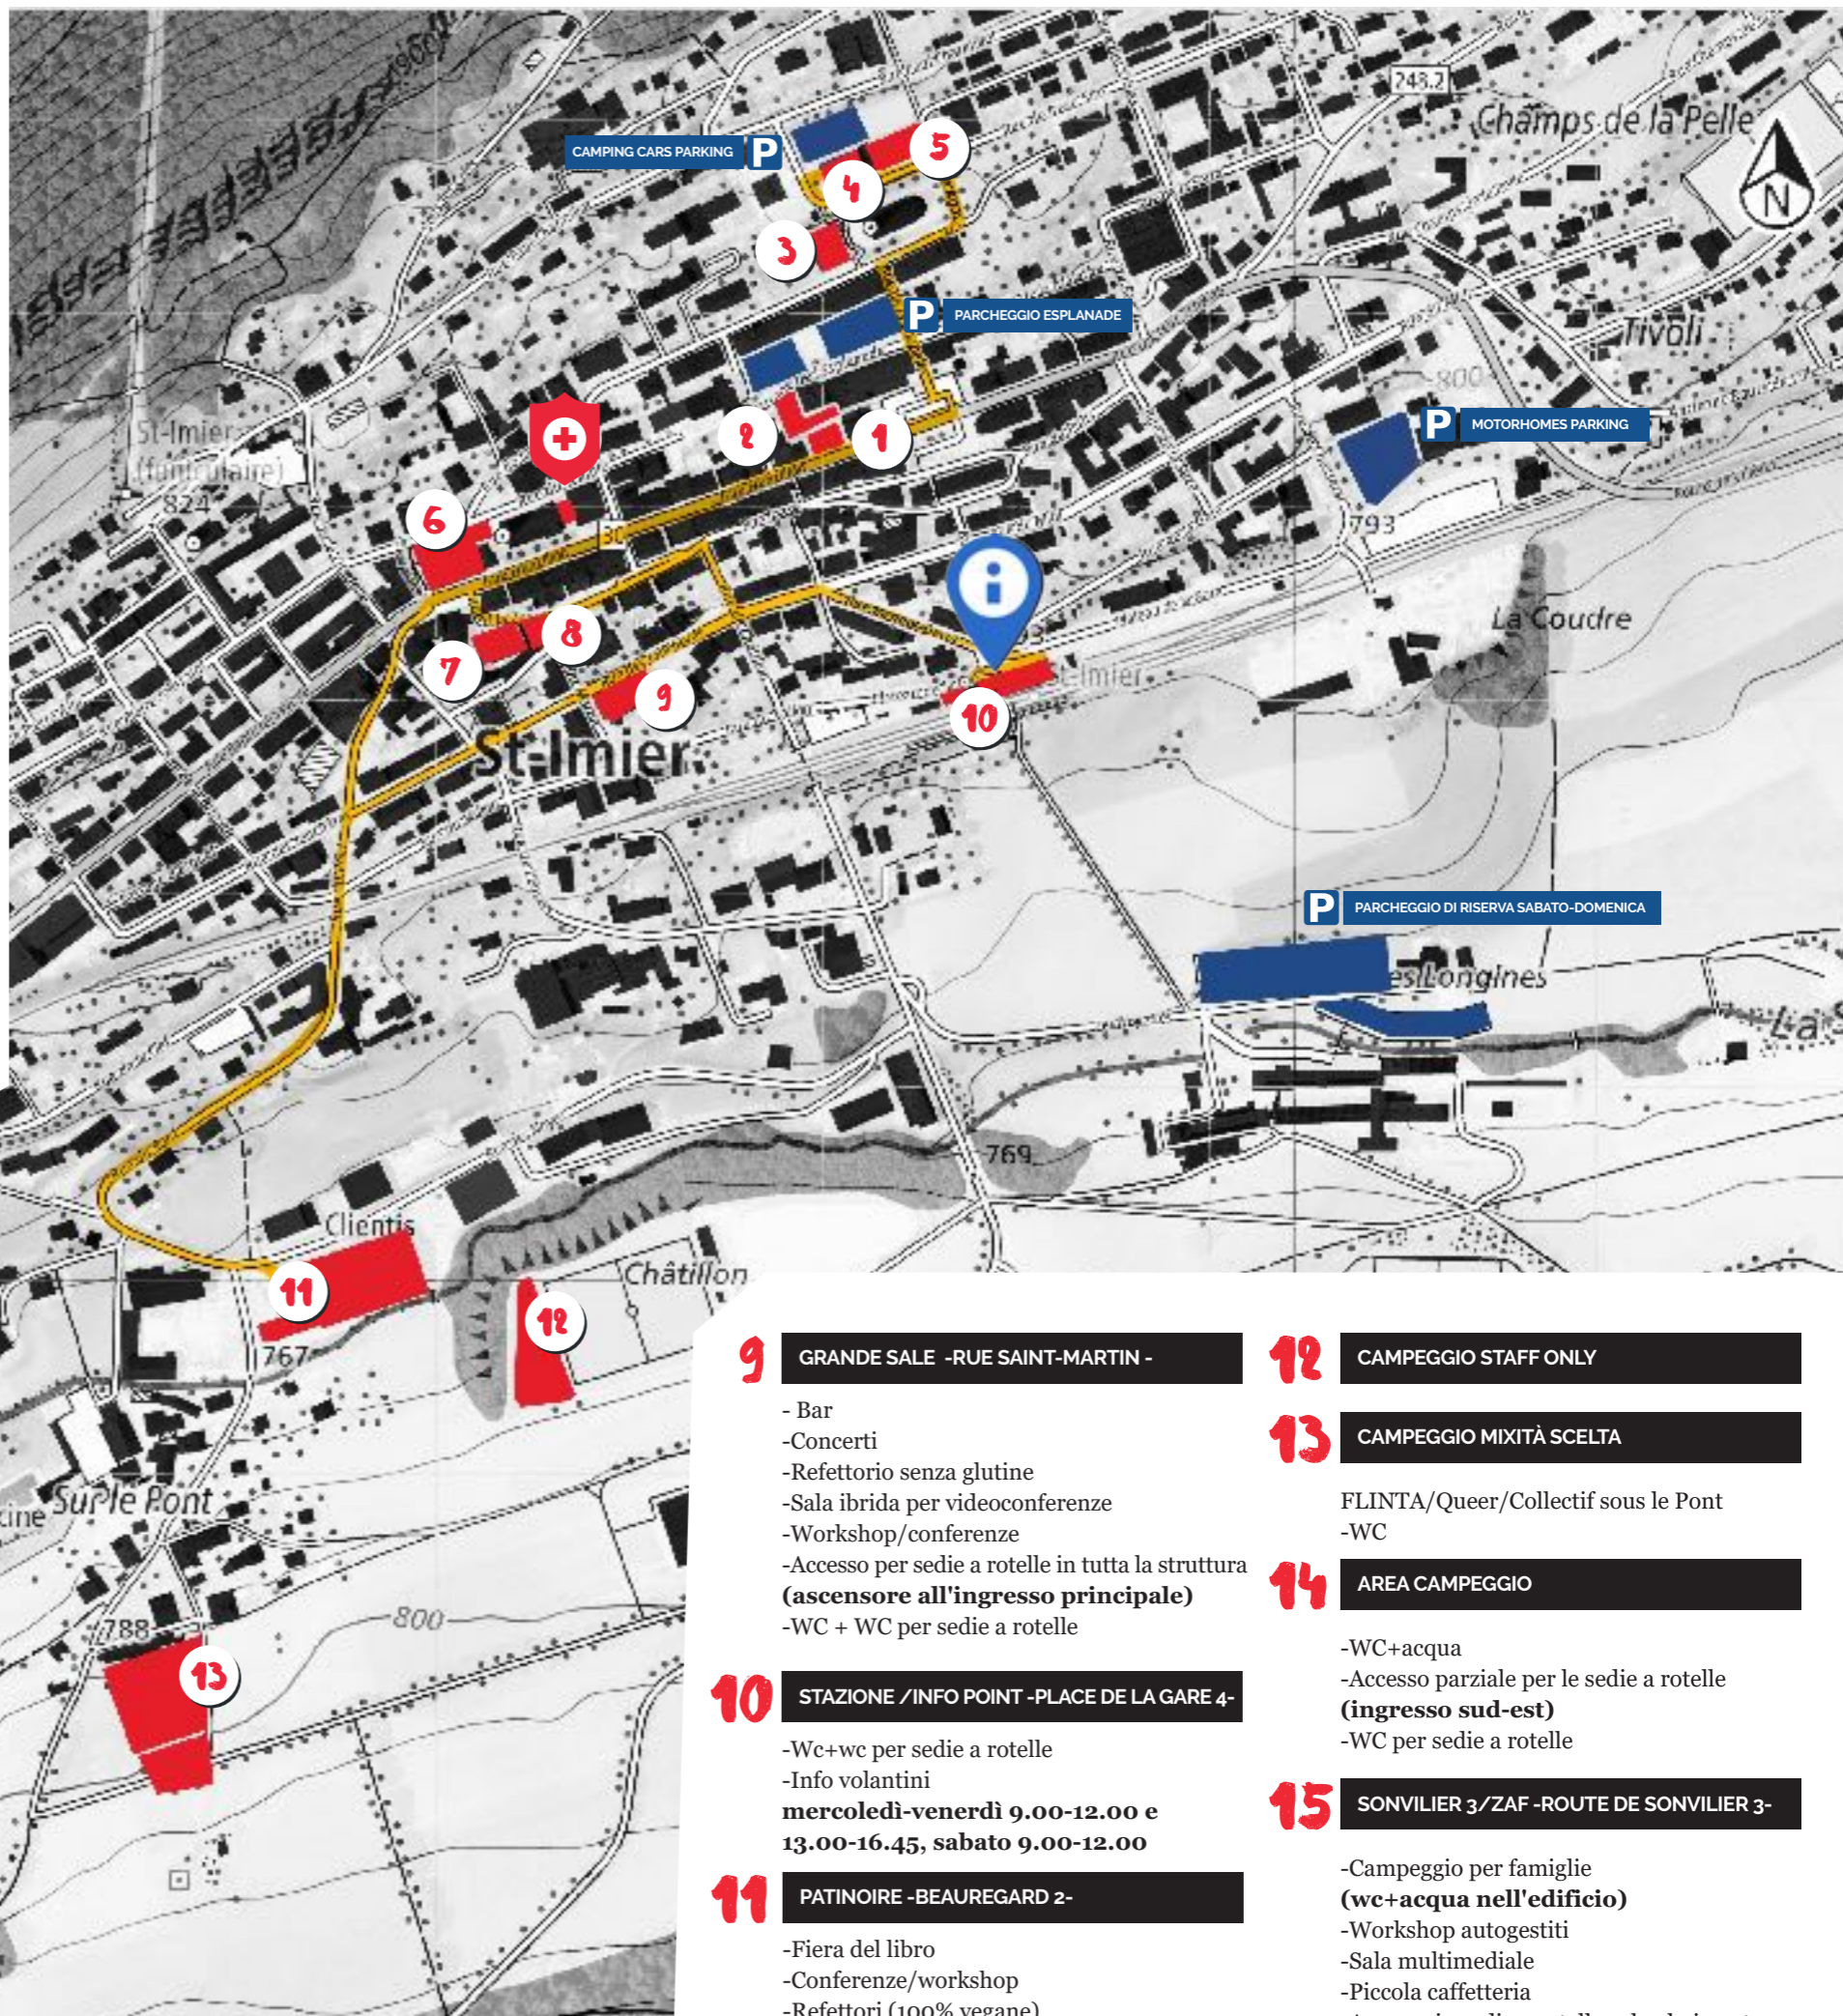

SAINT-IMIER

Per le persone in sedia a rotelle, i marciapiedi sono alti e la città molto ripida, quindi si consiglia di usare la strada. Un percorso suggerito per raggiungere i vari luoghi è indicato in giallo sulla mappa.

- Concerti,
- bar
- Accesso in sedia a rotelle
- Servizi igienici per sedie a rotelle solo presso la Maison du Peuple/Casa del Popolo

3 CENTRE SAINT-GEORGES -RUE AGASSIZ 19-

- Accesso in sedia a rotelle solo al piano terra
- Cinema al piano terra
- 1° piano : workshop/conferenze
- 1° piano : nido/famiglie

5 PALESTRA/DORMITORI -RUE BEAU SITE 1-

- WC
- Servizi igienici accessibili in sedia a rotelle al 1° piano
- Docce (aperte)

6 PLACE DU MARCHÉ

- Bar
- Accesso in sedia a rotelle
- Spettacoli

7 CCL/CENTRO CULTURALE E RIVREATIVO -RUE D'LA ZOUC 6-

10 STAZIONE /INFO POINT -PLACE DE LA GARE 4-

- Wc+wc per sedie a rotelle
- Info volantini
- mercoledì-venerdì 9.00-12.00 e 13.00-16.45, sabato 9.00-12.00**

11 PATINOIRE -BEAUREGARD 2-

- Fiera del libro
- Conferenze/workshop
- Refettori (100% vegane)
- Accesso in sedia a rotelle **(tranne il bar al piano superiore)**
- WC + WC per sedia a rotelle
- docce