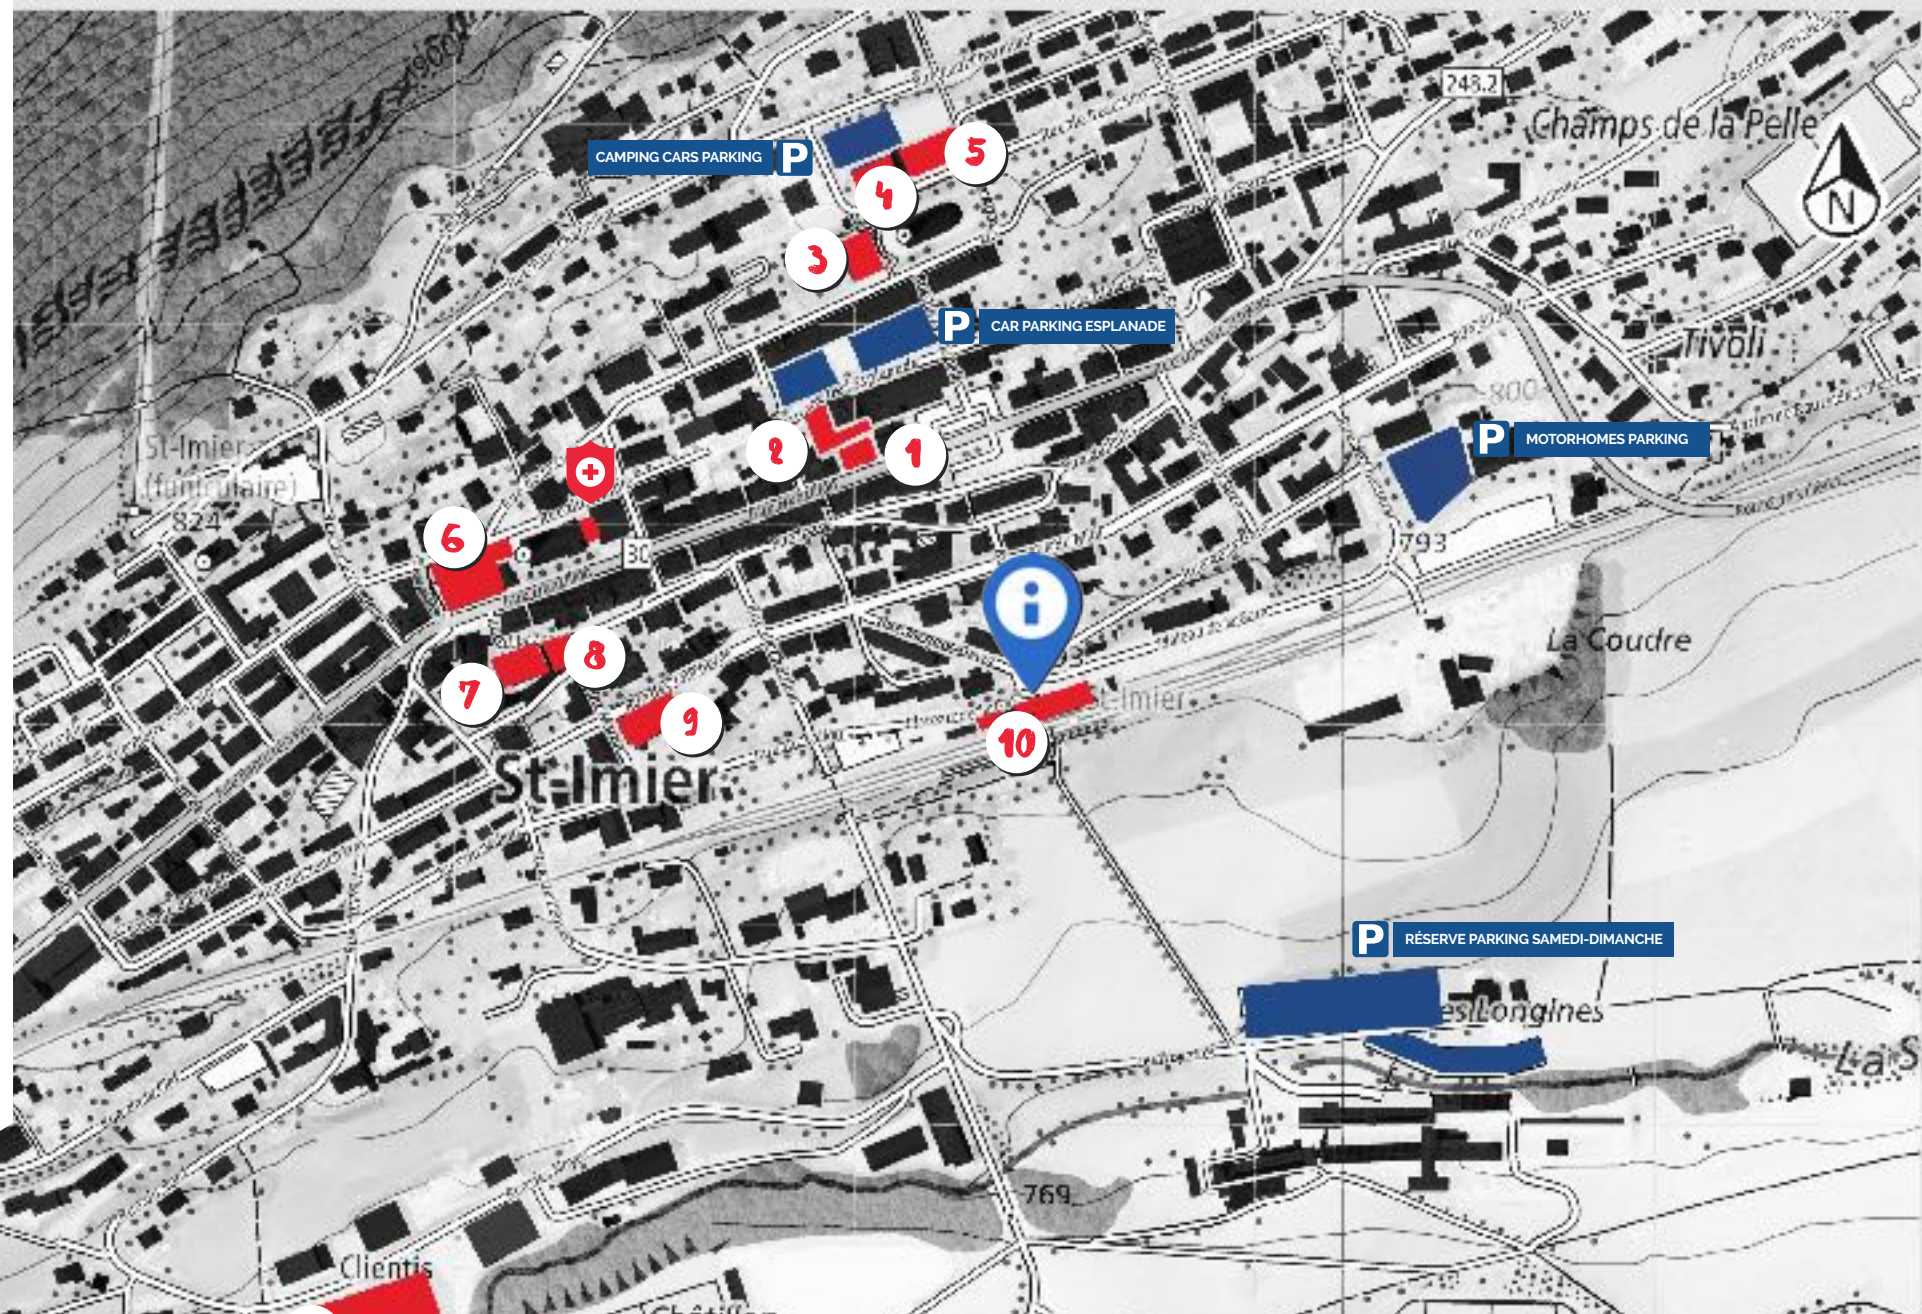

# SAINT-IMIER

Pour les personnes en fauteils roulants, les trottoirs sont hauts et la ville très en pente, nous vous conseillons de rouler sur la route. Une proposition de chemin pour relier les différents lieux est indiquée en jaune sur la carte

## 1 ESPACE NOIR -RUE FRANCILLON 29-

- Bar
- Librairie
- Bureau volontaires
- Salle de concerts en bas
- Cinéma en bas
- Pas d'accès fauteils roulants à l'intérieur

## 2 ESPACE NOIR SCÈNE EXTÉRIEURE

- Concerts
- Bar
- Accès fauteils roulants
- WC fauteils roulants uniquement à la Maison du Peuple

## 6 PLACE DU MARCHÉ

- Bar
- Accès fauteils roulants
- Spectacles